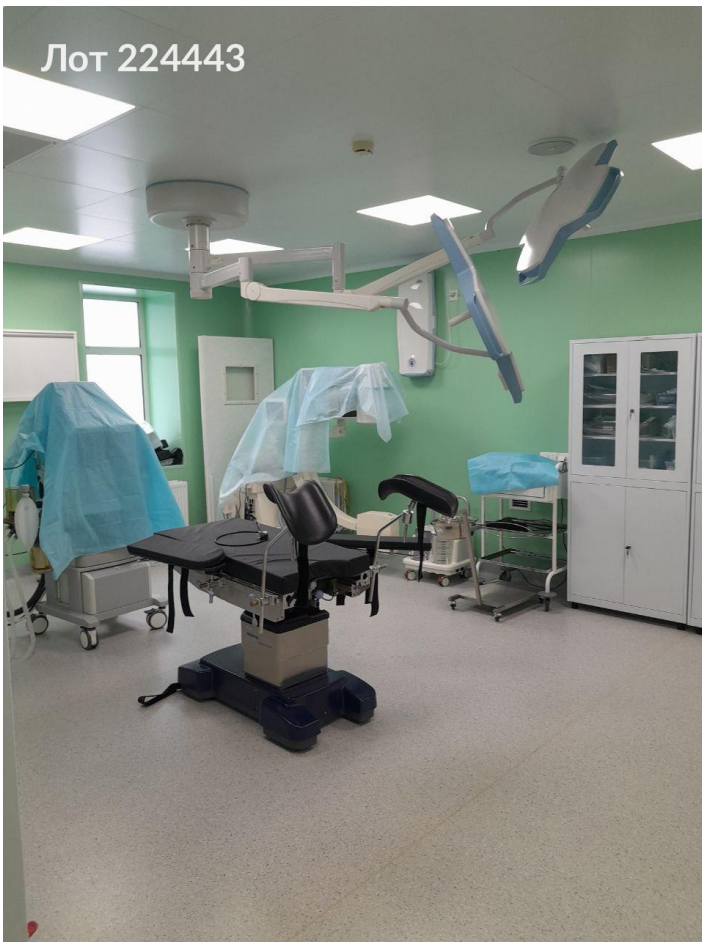

Лот 224443

Лот 224443

Лот 224443